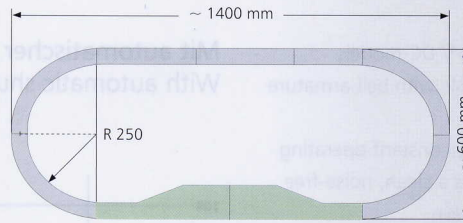

NEU / NEW: Gleis-Startsets / Track-Beginner set

H0:
Start-Set (ohne Tram), R = 250mm
einspurig mit Ausweiche in Pflaster
Beginner set (without tram), single-
track with junction paving-stones

Art.-Nr. 87992 UVP in €: 169,00

H0m:
Start-Set (ohne Tram),
einspurig mit Ausweiche in Pflaster
Beginner set (without tram), single-
track with junction paving-stones

Art.-Nr. 87492 UVP in €: 169,00

Komplettsortimente auf Vorbestellung / Complete ranges available on request

Bezeichnung / Description:	Spurweite / Gauge	Pflastersteine / Paving-stones	Asphalt/Beton / Bitumen/concrete
	<p>H0: Depot 3-ständig / Depot with 3 stands</p>	<p>Art.-Nr. 87631 UVP in €: 84,90</p>	<p>Art.-Nr. 87632 UVP in €: 84,90</p>
	<p>H0m: Depot 3-ständig / Depot with 3 stands</p> <p>H0: Bogenkreuzung 2-spurig / Curved crossing double-track</p>	<p>Art.-Nr. 87131 UVP in €: 84,90</p> <p>Art.-Nr. 87656 UVP in €: 110,00</p>	<p>Art.-Nr. 87632 UVP in €: 84,90</p>
	<p>H0m: Bogenkreuzung 2-spurig / Curved crossing double-track</p> <p>H0: T-Kreuzung 2-spurig / T-Crossing double-track</p>	<p>Art.-Nr. 87156 UVP in €: 110,00</p> <p>Art.-Nr. 87701 UVP in €: 312,50</p>	
	<p>H0m: T-Kreuzung 2-spurig / T-Crossing double-track</p>	<p>Art.-Nr. 87201 UVP in €: 312,50</p>	